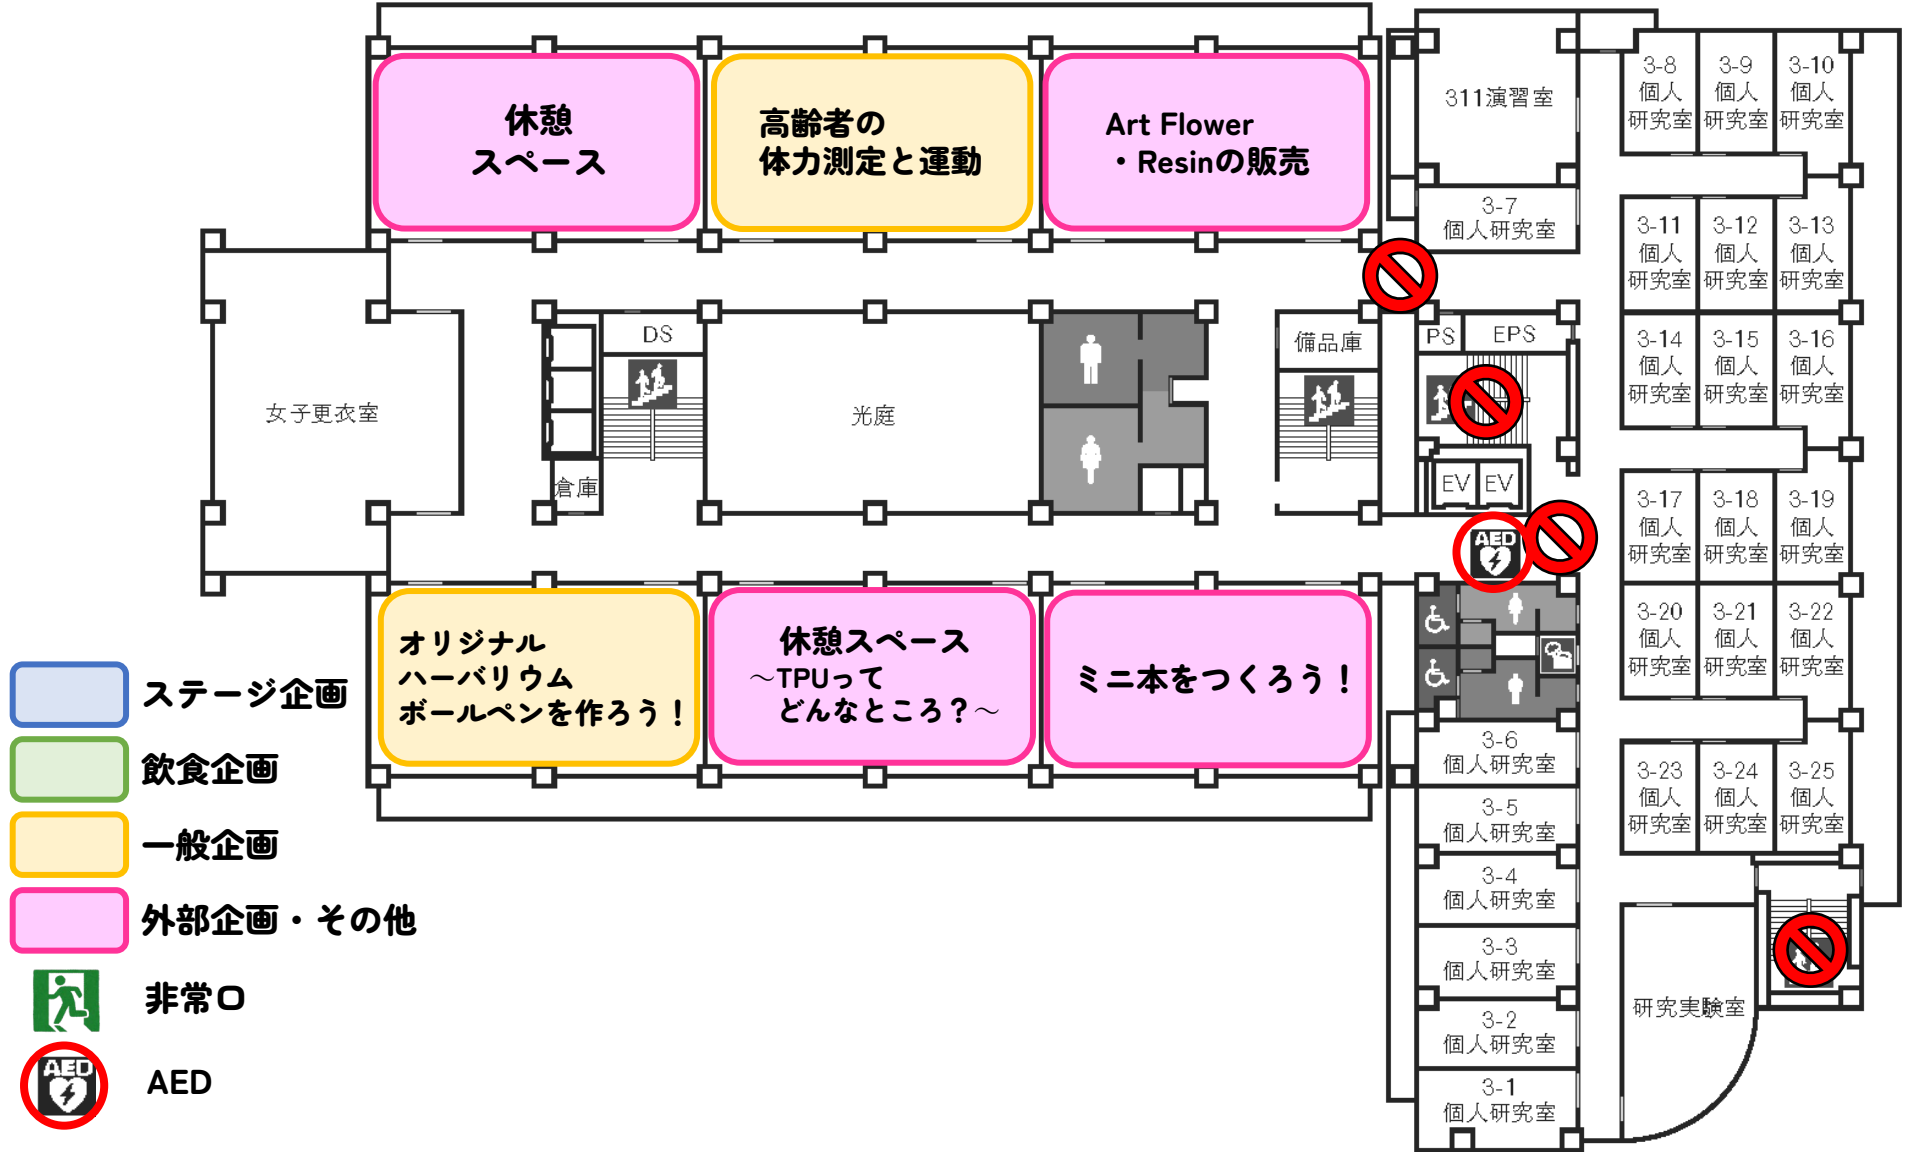

フロアマップ (1F)

フロアマップ (2F)

● こどもの発達を促す感覚運動を体験しよう
● 里親制度の普及啓発

塩浜ペンギンカフェ
学祭スペシャル企画

休憩
スペース

休憩
スペース

● 卒業生による
質問・相談会
● ホームカミングデー

休憩
スペース

-  ステージ企画
-  飲食企画
-  一般企画
-  外部企画・その他
-  非常口
-  AED

フロアマップ (3F)

フロアマップ (4F)

-  ステージ企画
-  飲食企画
-  一般企画
-  外部企画・その他
-  非常口
-  AED

フロアマップ (5F)

フロアマップ (6F)

-  ステージ企画
-  飲食企画
-  一般企画
-  外部企画・その他
-  非常口
-  AED