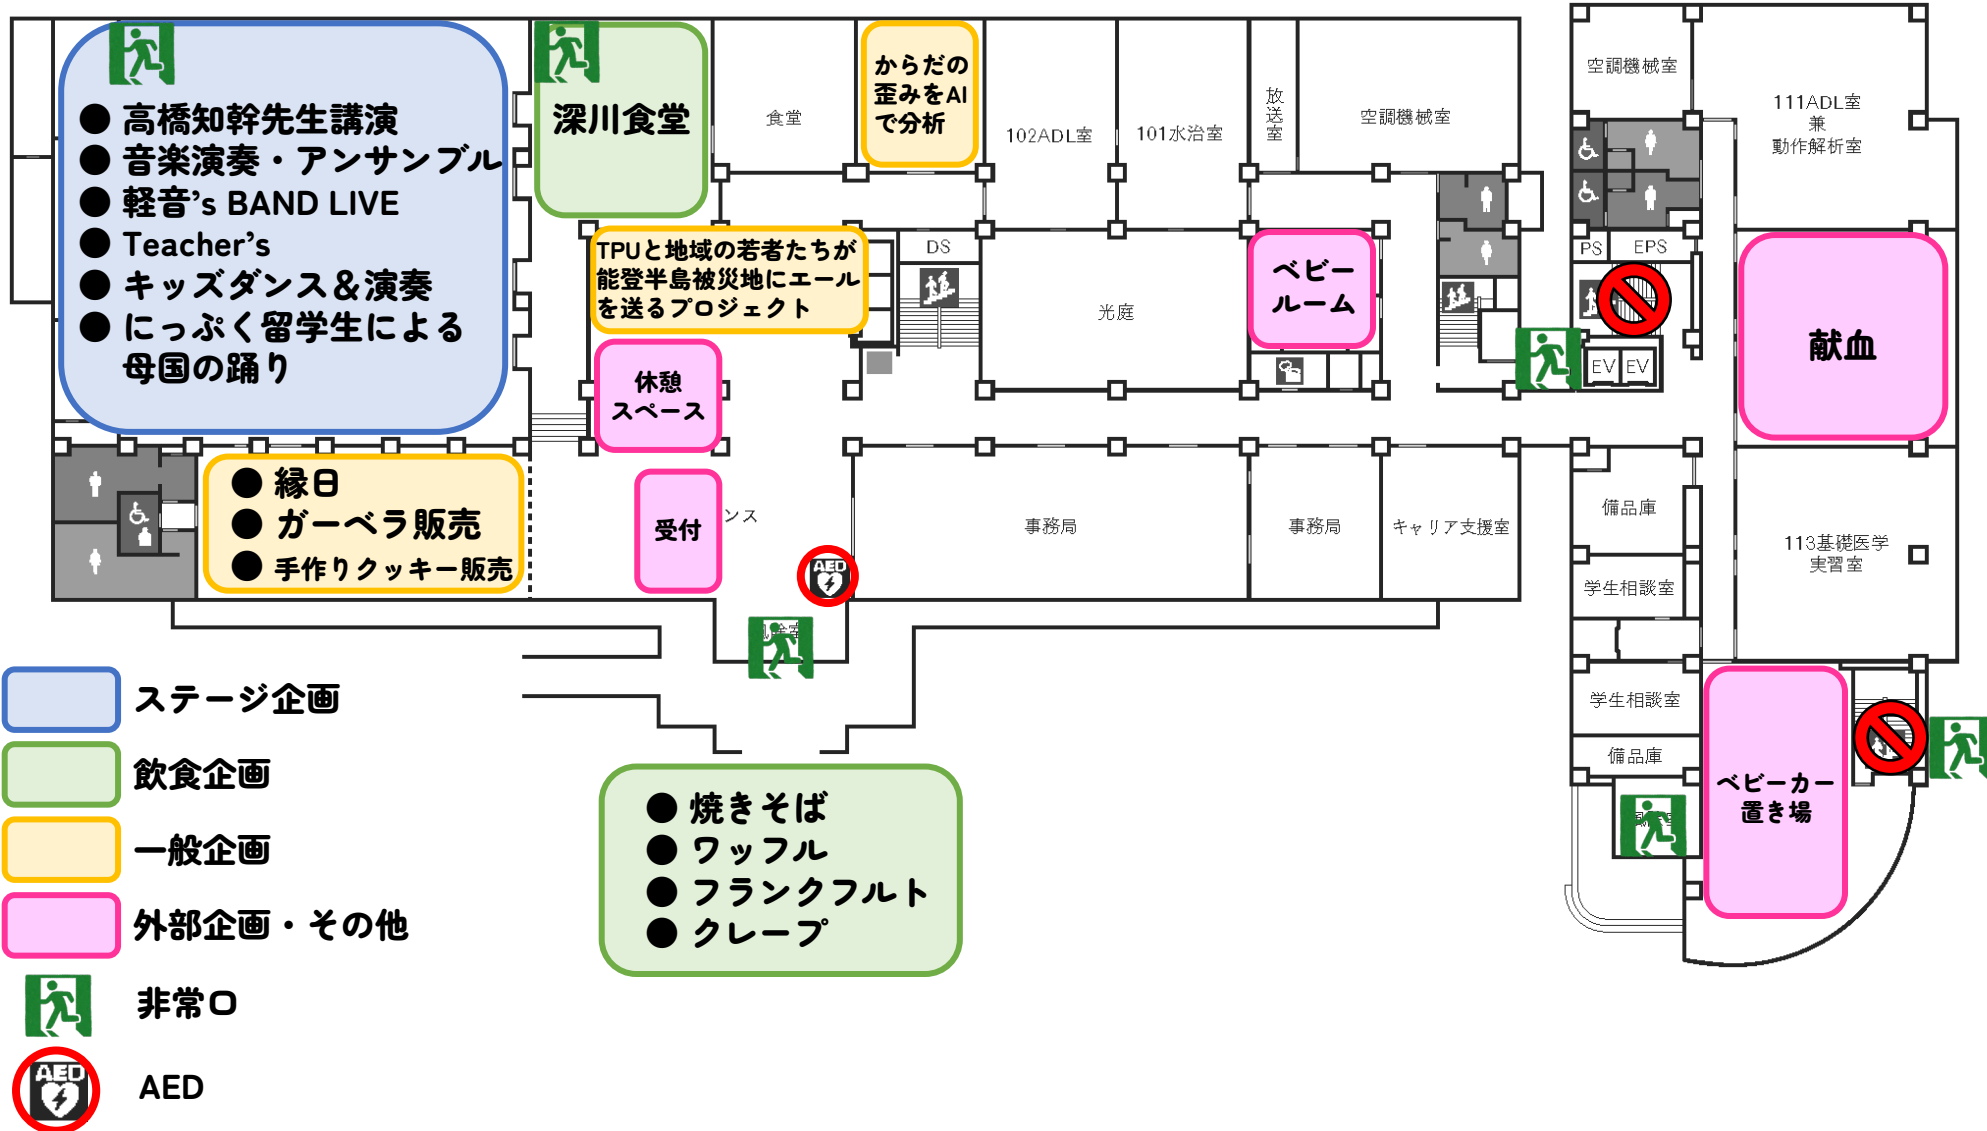

フロアマップ (1F)

フロアマップ (2F)

● こどもの発達を促す感覚運動を体験しよう
● 里親制度の普及啓発

塩浜ペンギンカフェ
学祭スペシャル企画

休憩
スペース

休憩
スペース

● 卒業生による
質問・相談会
● ホームカミングデー

休憩
スペース

-  ステージ企画
-  飲食企画
-  一般企画
-  外部企画・その他
-  非常口
-  AED

フロアマップ (3F)

フロアマップ (4F)

-  ステージ企画
-  飲食企画
-  一般企画
-  外部企画・その他
-  非常口
-  AED

フロアマップ (5F)

フロアマップ (6F)

-  ステージ企画
-  飲食企画
-  一般企画
-  外部企画・その他
-  非常口
-  AED