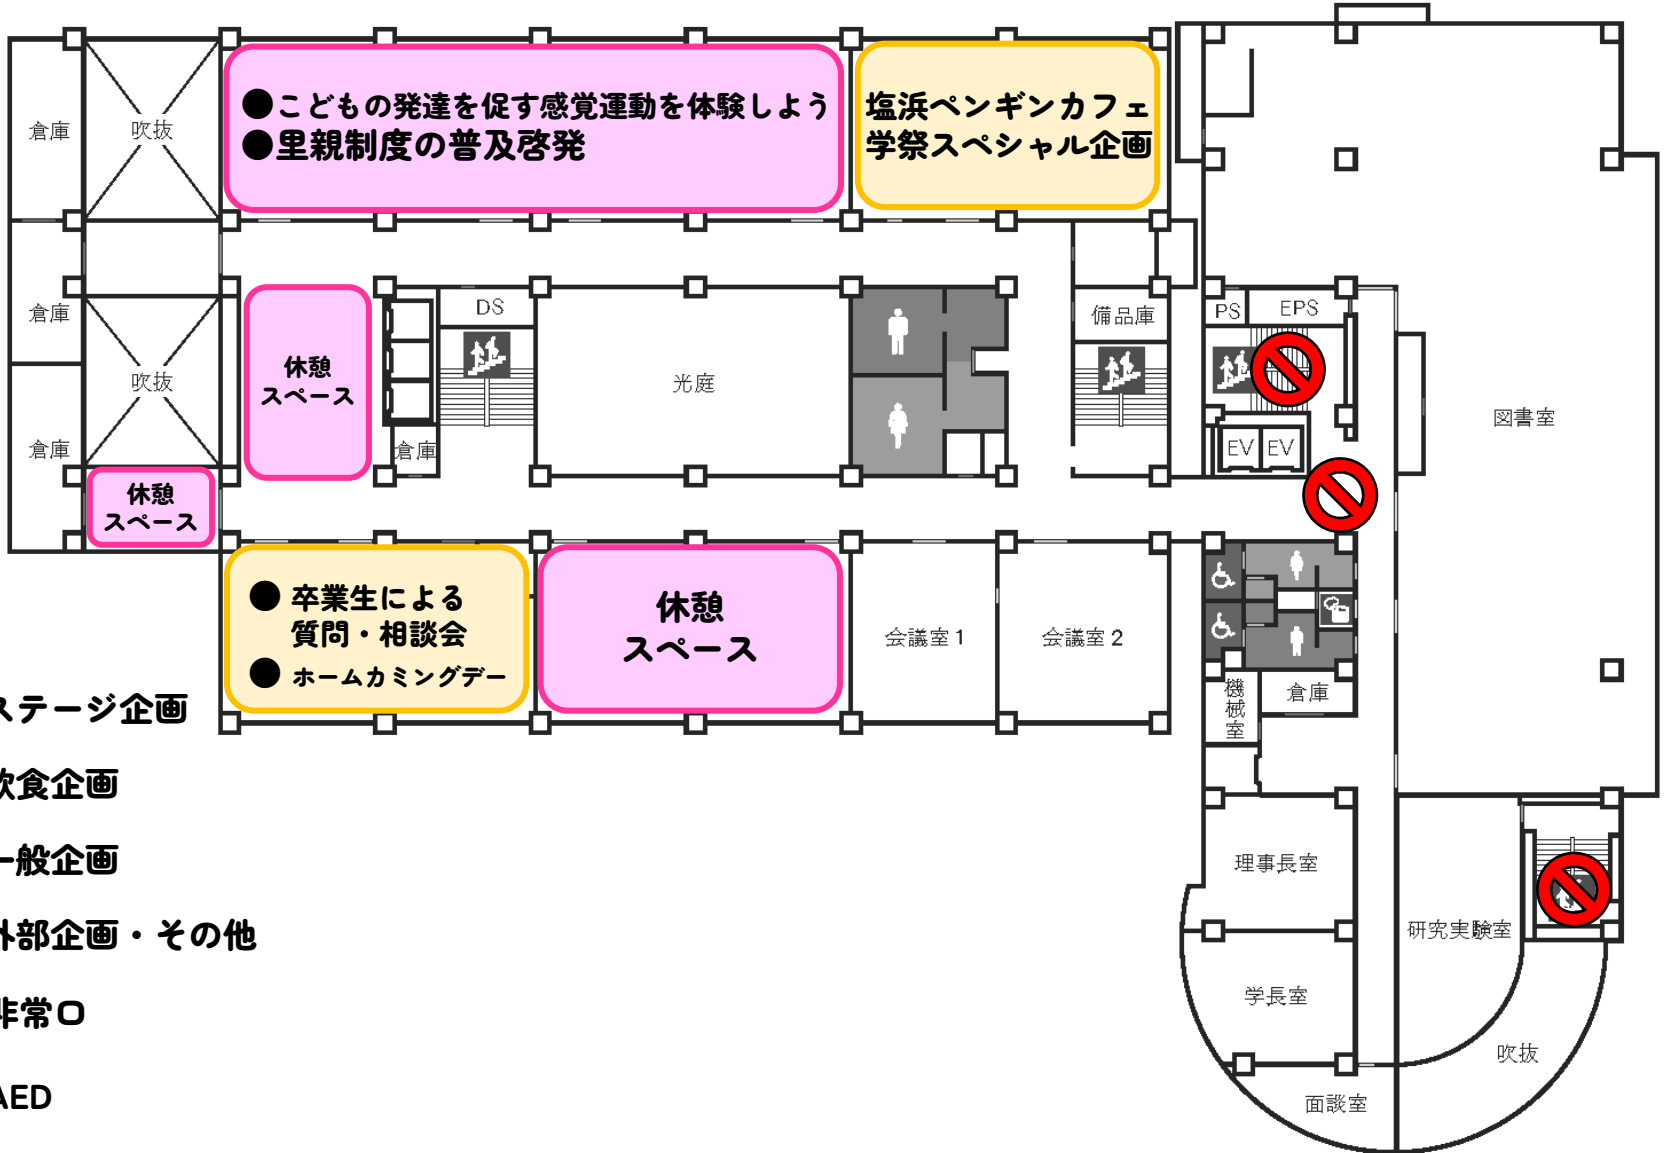

フロアマップ (1F)

フロアマップ (2F)

● こどもの発達を促す感覚運動を体験しよう
● 里親制度の普及啓発

塩浜ペンギンカフェ
学祭スペシャル企画

休憩
スペース

休憩
スペース

● 卒業生による
質問・相談会
● ホームカミングデー

休憩
スペース

-  ステージ企画
-  飲食企画
-  一般企画
-  外部企画・その他
-  非常口
-  AED

フロアマップ (3F)

フロアマップ (4F)

-  ステージ企画
-  飲食企画
-  一般企画
-  外部企画・その他
-  非常口
-  AED

フロアマップ (5F)

フロアマップ (6F)

-  ステージ企画
-  飲食企画
-  一般企画
-  外部企画・その他
-  非常口
-  AED